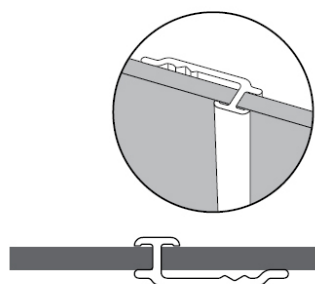

Profilé de liaison DECOFAST

Profilés étanches pour panneau mural DECOFAST. Garantissent une étanchéité totale et un alignement parfait des panneaux. A coller ou à visser.

Finition : Alu anodisé
Long. : 2500 mm
Coloris : Gris
Instal. : À coller / À visser