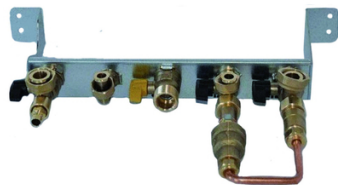

## Barrette robinetterie Initia Plus Compact NF

CHAPPEE 

Normes : NF

Prix catalogue

À partir de

**186,62€ TTC**

SCANNEZ-MOI