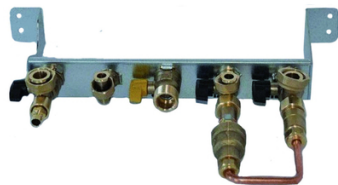

Barrette robinetterie Duo Luna Platinum / Initia NF

CHAPPEE 

Normes : NF

Prix catalogue

À partir de

186,72€ TTC

SCANNEZ-MOI