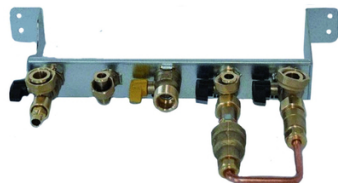

## Barrette robinetterie chaudière mixte Luna Platinum / Initia NF

CHAPPEE 

Normes : NF

Prix catalogue

À partir de

**185,52€ TTC**

SCANNEZ-MOI