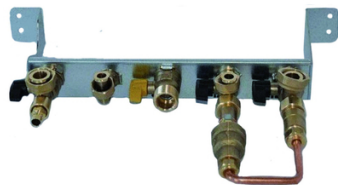

## Barrette robinetterie chauffage seul Luna Platinum / Initia NF

CHAPPEE 

Normes : NF

Prix catalogue

À partir de

**271,70€ TTC**

SCANNEZ-MOI