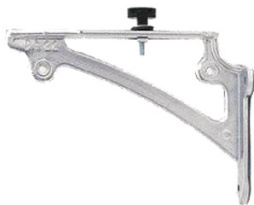

Paire de consoles alu pour lavabo

Paire de consoles alu pour lavabo

Prix catalogue

À partir de

83,24€ TTC

SCANNEZ-MOI

Tous nos modèles

Réf. Produit	Réf. Fournisseur	Long.	Prix
S05744	06650	220 mm	83,24€ TTC
S06088	06652	280 mm	139,21€ TTC