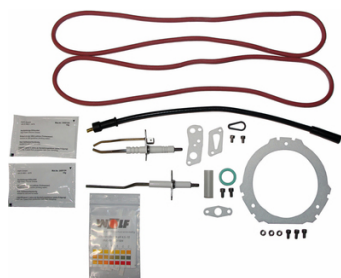

## Kit d'entretien 35KW WOLF

Prix catalogue

À partir de

**92,40€ TTC**

SCANNEZ-MOI