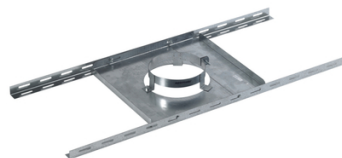

Support plancher galva

Matière : Galva
Famille : Support de plancher
Diam. : 80 - 130 mm
Diamètres : 130 mm / 80 mm

Prix catalogue

À partir de

92,71€ TTC

SCANNEZ-MOI