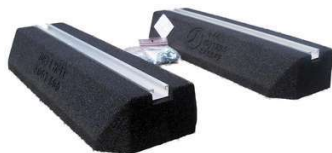

La paire de supports RUBBER 600 mm

Support au sol. Permet de supporter les appareils comme les climatisations. Matière : en caoutchouc. Avec rail aluminium. Avec visserie.

Larg. : 180 mm
Haut. : 95 mm

Prix catalogue