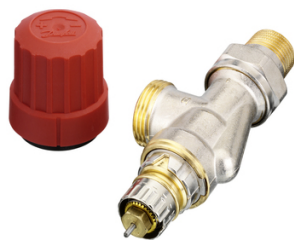

Corps de robinet RA-N 15 avec raccord mâle Droit

Danfoss
Danfoss Socla

Famille : Corps de robinet
Genre : M
Filetage : 15x21 mm
Filetages : 15x21 mm (1/2")

Prix catalogue

À partir de

37,20€ TTC

SCANNEZ-MOI