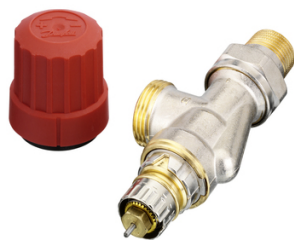

## Corps de robinet RA-N 15 avec raccord mâle Droit

*Danfoss*  
Danfoss Socla

Famille : Corps de robinet  
Genre : M  
Filetage : 15x21 mm  
Filetages : 15x21 mm (1/2")

Prix catalogue

À partir de

**37,20€ TTC**