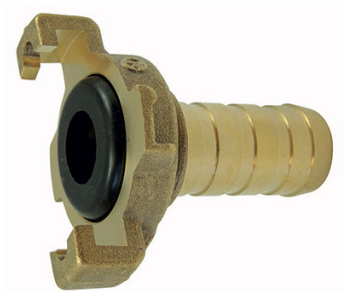

## Raccord Express cannelé à collerette avec joint monté

Collerette avec butée pour montage avec collier de serrage. Pression : PN 10  
Bar Température : -10°C/+70°C  
Matière : Laiton matricé, Joint type A à lèvres en NBR (passage Ø15)  
Queue cannelée microbillée