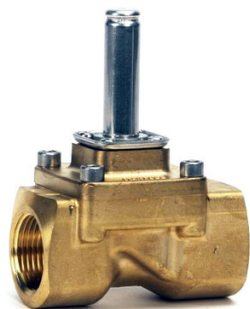

Electrovanne eau normalement fermée DELTA P = 0

Danfoss
Danfoss Socla

Diam. : 20x27 F

Prix catalogue

À partir de

509,40€ TTC

SCANNEZ-MOI