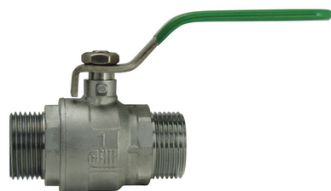

Vanne à boisseau sphérique poignée plate verte MM

Prix catalogue

À partir de

20,04€ TTC

Coloris : Gris
Genre : MM
Matière : Laiton
Normes : NF

SCANNEZ-MOI

Tous nos modèles

Réf. Produit	Réf. Fournisseur	PN	Filetage	Filetages	Prix
P03426	59221	PN40	12x17 mm	12x17 mm (3/8")	20,04€ TTC
P03427	59222	PN40	15x21 mm	15x21 mm (1/2")	22,32€ TTC
P03428	59223	PN32	20x27 mm	20x27 mm (3/4")	34,32€ TTC
P03429	59224	PN32	26x34 mm	26x34 mm (1")	54,00€ TTC
P03430	59225	PN25	33x42 mm	33x42 mm (1"...	72,30€ TTC
P09875	59226	PN25	40x49 mm	40x49 mm (1"...	116,40€ TTC
P09876	59227	PN16	50x60 mm	50x60 mm (2")	203,40€ TTC