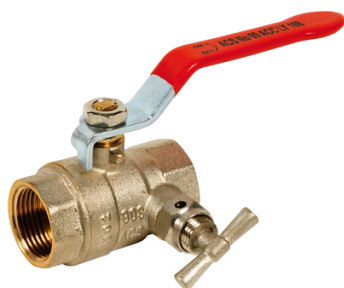

Vanne à boisseau sphérique poignée plate rouge FF à purge

Passage intégral. Presse étoupe en PTFE (120°C). Laiton titré conforme Norme Européenne EN12165. Manette plate. Traçabilité (logo-date de fabrication). ACS et conforme 4MS.

Genre : FF

Prix catalogue

À partir de

17,52€ TTC

SCANNEZ-MOI

Tous nos modèles

Réf. Produit	Réf. Fournisseur	PN	Filetage	Filetages	Prix
P00463	29263	PN32	15x21 mm	15x21 mm (1/2")	17,52€ TTC
P00464	29264	PN32	20x27 mm	20x27 mm (3/4")	26,58€ TTC
P00465	29265	PN32	26x34 mm	26x34 mm (1")	38,82€ TTC
P00466	585007	PN20	33x42 mm	33x42 mm (1"...	58,03€ TTC
P00467	585008	PN20	40x49 mm	40x49 mm (1"...	111,92€ TTC
P00468	29268	PN32	50x60 mm	50x60 mm (2")	154,80€ TTC