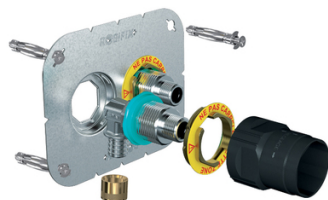

Platine ROBIFIX + à glissement

 WATTS®

Prix catalogue

À partir de

117,92€ TTC

SCANNEZ-MOI

Tous nos modèles

Réf. Produit	Réf. Fournisseur	Diam.	Entraxe	Genre	Diamètres	Prix
P11298	009214	PER 12	50 mm	F	12 mm	117,92€ TTC
P11299	009215	PER 16	50 mm	F	16 mm	117,92€ TTC