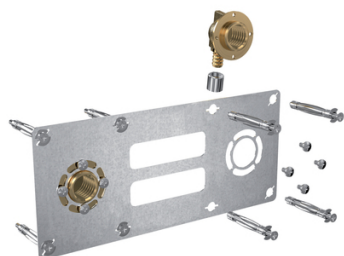

Sortie de cloison ROBIFIX double à sertir

Type : Double
Genre : F
Entraxe : 150 mm
Filetage : 15x21 mm
Filetages : 15x21 mm (1/2")

Prix catalogue
À partir de

92,42€ TTC

SCANNEZ-MOI

Tous nos modèles

Réf. Produit	Réf. Fournisseur	Diam.	Diamètres	Prix
P05223	008821	12 mm	12 mm	102,85€ TTC
P05207	008825	16 mm	16 mm	92,42€ TTC