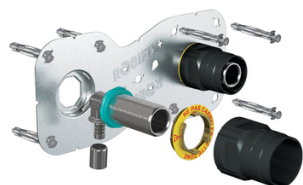

Platine ROBIFIX + à sertir

Diam. : PER 16
Diamètres : 16 mm

Prix catalogue
À partir de

115,51€ TTC

SCANNEZ-MOI

Tous nos modèles

Réf. Produit	Réf. Fournisseur	Entraxe	Genre	Filetage	Filetages	Prix
P11297	009213	150 mm	M	20x27 mm	20x27 mm (3/4")	115,51€ TTC
P11300	009219	50 mm	F	15x21 mm	15x21 mm (1/2")	115,51€ TTC