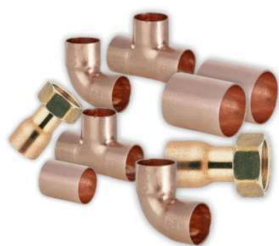

Lot 3 : Raccords à souder

Lot composé de :

- Coude 90° FF Ø 14 mm - 20 pièces
- Coude 90° FF Ø 16 mm - 20 pièces
- Coude 90° FF Ø 22 mm - 10 pièces
- Manchon FF Ø 14 mm - 20 pièces
- Manchon FF Ø 16 mm - 20 pièces
- Manchon FF Ø 22 mm - 10 pièces
- Té 90° FFF Ø 14 mm - 20 pièces
- Té 90° FFF Ø 16 mm - 20 pièces
- Raccord 2P Ø 14-15x21 - 10 pièces
- Raccord 2P Ø 16-15x21 - 20 pièces
- Raccord 2P Ø 16-20x27 - 10 pièces
- Raccord 2P Ø 22-20x27 - 10 pièces