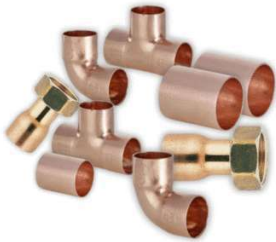

Lot 3 : Raccords à souder

Prix catalogue
À partir de
648,04€ TTC

Lot composé de :

Coude 90° FF Ø 14 mm - 20 pièces
Coude 90° FF Ø 16 mm - 20 pièces
Coude 90° FF Ø 22 mm - 10 pièces
Manchon FF Ø 14 mm - 20 pièces
Manchon FF Ø 16 mm - 20 pièces
Manchon FF Ø 22 mm - 10 pièces
Té 90° FFF Ø 14 mm - 20 pièces
Té 90° FFF Ø 16 mm - 20 pièces
Raccord 2P Ø 14-15x21 - 10 pièces
Raccord 2P Ø 16-15x21 - 20 pièces
Raccord 2P Ø 16-20x27 - 10 pièces
Raccord 2P Ø 22-20x27 - 10 pièces