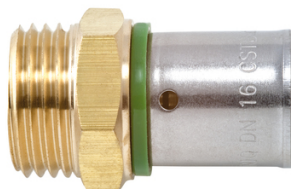

## Raccord mâle fixe à sertir

Prix catalogue

À partir de

**3,73€ TTC**

Famille : Raccord  
Genre : M

SCANNEZ-MOI

### Tous nos modèles

Réf. Produit	Réf. Fournisseur	Diam.	Diamètres	Filetage	Filetages	Prix
P09452	17022	16 mm	16 mm	12x17 mm	12x17 mm (3/8")	<b>3,73€ TTC</b>
P02171	17023	16 mm	16 mm	15x21 mm	15x21 mm (1/2")	<b>3,73€ TTC</b>
P09813	17027	25 mm	25 mm	20x27 mm	20x27 mm (3/4")	<b>12,91€ TTC</b>