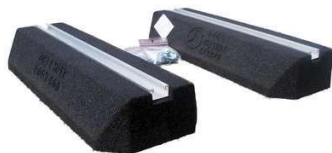

## La paire de supports RUBBER

Support au sol. Permet de supporter les appareils comme les climatisations. Matière : en caoutchouc. Avec rail aluminium. Avec visserie.

Larg. : 180 mm  
Haut. : 95 mm

Prix catalogue  
À partir de