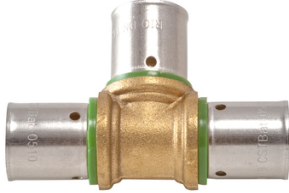

Té égal à sertir

Prix catalogue
À partir de
9,01€ TTC

Famille : Té