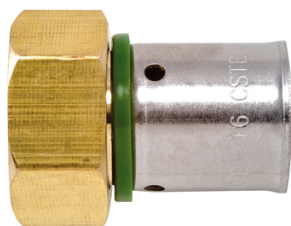

## Raccord femelle écrou tournant à sertir

Famille : Raccord  
Matière : Cuivre  
Genre : F

Prix catalogue

À partir de

**3,43€ TTC**

SCANNEZ-MOI

### Tous nos modèles

Réf. Produit	Réf. Fournisseur	Diam.	Diamètres	Filetages	Filetage	Prix
P02014	17000	12 mm	12 mm	12x17 mm (3/8")	12x17 mm	<b>3,43€ TTC</b>
P00430	17001	12 mm	12 mm	15x21 mm (1/2")	15x21 mm	<b>4,63€ TTC</b>
P04721	17002	16 mm	16 mm	12x17 mm (3/8")	12x17 mm	<b>4,93€ TTC</b>
P00439	17003	16 mm	16 mm	15x21 mm (1/2")	15x21 mm	<b>3,43€ TTC</b>
P00446	17004	16 mm	16 mm	20x27 mm (3/4")	20x27 mm	<b>4,87€ TTC</b>
P05025	17005	20 mm	20 mm	15x21 mm (1/2")	15x21 mm	<b>5,05€ TTC</b>
P00458	17006	20 mm	20 mm	20x27 mm (3/4")	20x27 mm	<b>6,61€ TTC</b>
P04578	17007	25 mm	25 mm	20x27 mm (3/4")	20x27 mm	<b>12,61€ TTC</b>