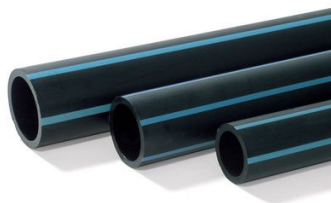

## Barre polyéthylène bande bleue

Long. : 6 m  
Pression : 12,5 bars  
Famille : PEHD

Prix catalogue

À partir de

**139,20€ TTC**

SCANNEZ-MOI

### Tous nos modèles

Réf. Produit	Réf. Fournisseur	Diam.	Diamètres	Prix
P09112	017450	63 mm	63 mm	139,20€ TTC
P09113	017449	75 mm	75 mm	194,40€ TTC
P09114	007952	90 mm	90 mm	282,60€ TTC
P09115	007953	110 mm	110 mm	418,80€ TTC