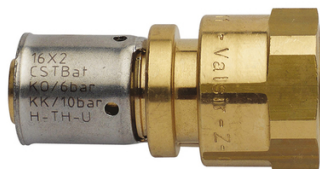

## Raccord droit femelle PEXAL

*valsir*

Raccord droit Femelle à visser/à sertir

Matière : Laiton - Inox  
Genre : F  
Famille : Raccord

Prix catalogue

À partir de

**7,13€ TTC**

SCANNEZ-MOI

### Tous nos modèles

Réf. Produit	Réf. Fournisseur	Diam.	Diamètres	Filetages	Filetage	Prix
P03782	VS0170305	16 mm	16 mm	15x21 mm (1/2")	15x21 mm	<b>7,13€ TTC</b>
P03783	VS0170309	16 mm	16 mm	20x27 mm (3/4")	20x27 mm	<b>10,79€ TTC</b>
P03784	VS0170321	20 mm	20 mm	15x21 mm (1/2")	15x21 mm	<b>10,16€ TTC</b>
P03785	VS0170325	20 mm	20 mm	20x27 mm (3/4")	20x27 mm	<b>13,53€ TTC</b>
P03786	VS0170331	26 mm	26 mm	26x34 mm (1")	26x34 mm	<b>20,57€ TTC</b>
P03787	VS0170335	26 mm	26 mm	20x27 mm (3/4")	20x27 mm	<b>15,92€ TTC</b>
P03788	VS0170339	32 mm	32 mm	26x34 mm (1")	26x34 mm	<b>24,55€ TTC</b>
P03789	VS0130727	40 mm	40 mm	33x42 mm (1"...	33x42 mm	<b>43,67€ TTC</b>