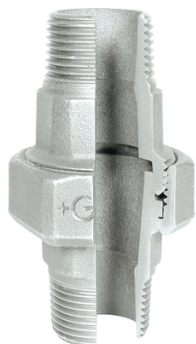

Union MM joint conique fonte malléable galva

Matière : Fonte galvanisée
Type : Galva
Genre : MM
Coloris : Gris

Prix catalogue

À partir de

34,03€ TTC

SCANNEZ-MOI

Tous nos modèles

Réf. Produit	Réf. Fournisseur	Filetage	Filetages	Prix
P08518	344G20	20x27 mm	20x27 mm (3/4")	34,03€ TTC
P08513	344G26	26x34 mm	26x34 mm (1")	39,79€ TTC
P08515	344G40	40x49 mm	40x49 mm (1"...	77,66€ TTC
P08517	344G50	50x60 mm	50x60 mm (2")	141,04€ TTC