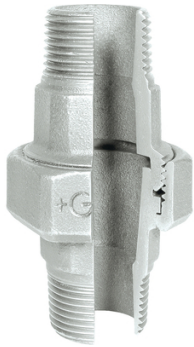

Union MM joint conique fonte malléable galva

Matière : Fonte galvanisée
Type : Galva
Genre : MM
Coloris : Gris

Prix catalogue
À partir de

34,03€ TTC

SCANNEZ-MOI

Tous nos modèles

Réf. Produit	Réf. Fournisseur	Filetage	Filetages	Prix
P08518	344G20	20x27 mm	20x27 mm (3/4")	34,03€ TTC
P08513	344G26	26x34 mm	26x34 mm (1")	39,79€ TTC
P08515	344G40	40x49 mm	40x49 mm (1"...	77,66€ TTC
P08517	344G50	50x60 mm	50x60 mm (2")	141,04€ TTC