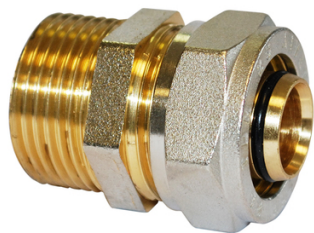

## Raccord de dépannage multicouche mâle

**BOUTTÉ**

Prix catalogue

À partir de

**25,20€ TTC**

SCANNEZ-MOI

### Tous nos modèles

Réf. Produit	Réf. Fournisseur	Diam.	Diamètres	Filetage	Filetages	Prix
P11210	3183286	26 mm	26 mm	20x27 mm	20x27 mm (3/4")	<b>25,62€ TTC</b>
P11211	3183293	26 mm	26 mm	26x34 mm	26x34 mm (1")	<b>25,20€ TTC</b>