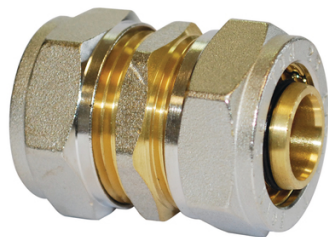

Raccord de dépannage multicouche égal

BOUTTÉ

Prix catalogue

À partir de

15,00€ TTC

SCANNEZ-MOI

Tous nos modèles

Réf. Produit	Réf. Fournisseur	Diam.	Diamètres	Prix
P11181	3177773	16 mm	16 mm	15,00€ TTC
P11183	3183279	26 mm	26 mm	34,80€ TTC