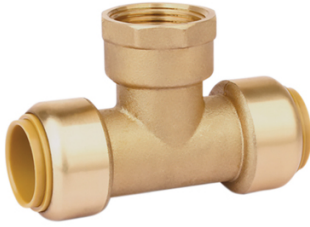

BOUTTÉ

Té femelle TOUTUB

Prix catalogue

À partir de

20,10€ TTC

Matière : Laiton
Genre : F
Norme/Certif. : ISO 9001 - ACS
Normes : NF
Angle : 90°
Famille : Té

SCANNEZ-MOI

Tous nos modèles

Réf. Produit	Réf. Fournisseur	Diam.	Diamètres	Filetage	Filetages	Prix
P10072	3186973	12 mm	12 mm	15x21 mm	15x21 mm (1/2")	20,52€ TTC
P10073	3186546	16 mm	16 mm	15x21 mm	15x21 mm (1/2")	20,10€ TTC