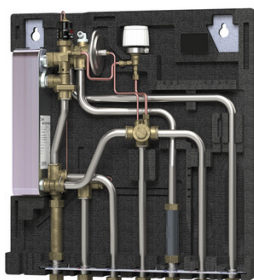

## EVOFLAT FSS 1 TPC-M AVEC MOTEUR ET CAPOT FRONTAL

  
Danfoss Socla

EvoFlat FSS 1, avec bipasse, avec 1 compteur EF, sans Isolation frontale

Prix catalogue

À partir de

**526,80€ TTC**

SCANNEZ-MOI