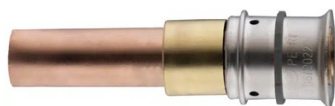

Raccord passerelle multicouche - cuivre à sertir 26 - 22 mm 22 mm, 26 mm

Prix catalogue

À partir de

26,41€ TTC

SCANNEZ-MOI