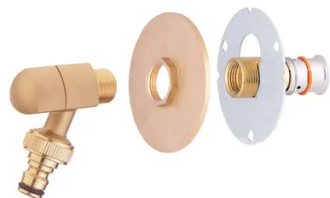

Pack R-FIX extérieur confort brut multicouche

Diam. : 20 mm
Diamètres : 20 mm

SCANNEZ-MOI