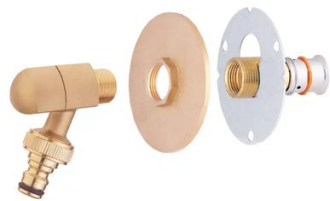

Pack R-FIX extérieur confort brut multicouche

Diam. : 20 mm
Diamètres : 20 mm

Prix catalogue

À partir de

109,21€ TTC

SCANNEZ-MOI