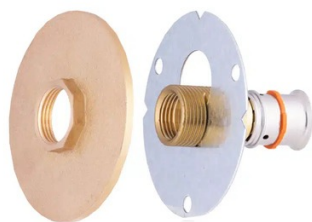

Robinet R-FIX extérieur confort brut multicouche

Contenu du pack :

- 1 raccord droit M3/4 Multicouche à sertir Ø20
- 1 plaque de fixation + 3 chevilles
- 1 platine de finition brute
- 1 bouchon d'obturation

Diam. : 20 mm
Diamètres : 20 mm

Prix catalogue

À partir de

84,86€ TTC

SCANNEZ-MOI