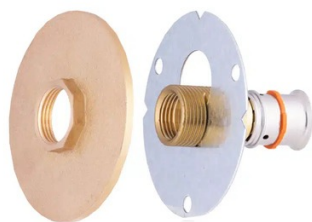

Robinet R-FIX extérieur confort brut multicouche

Contenu du pack :

- 1 raccord droit M3/4 Multicouche à sertir Ø20
- 1 plaque de fixation + 3 chevilles
- 1 platine de finition brute
- 1 bouchon d'obturation

Diam. : 20 mm
Diamètres : 20 mm

Prix catalogue

À partir de

85,21€ TTC

SCANNEZ-MOI