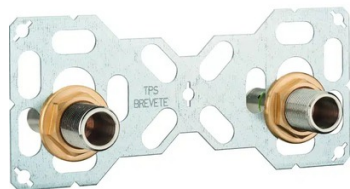

Platine R-FIX douche multicouche raccords droits

Contenu du pack :

- 2 raccords droits M3/4 Multicouche à sertir
- 1 plaque de fixation + 5 chevilles
- 2 contre-écrous à collerette
- 2 bouchons d'obturation

Prix catalogue

À partir de

137,42€ TTC

SCANNEZ-MOI

Tous nos modèles

Réf. Produit	Réf. Fournisseur	Diam.	Diamètres	Prix
P12563	22404	16 mm	16 mm	137,42€ TTC
P12564	22405	20 mm	20 mm	137,42€ TTC