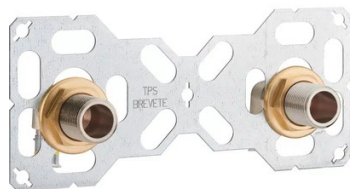

Platine R-FIX douche multicouche raccords coudés

Prix catalogue

À partir de

137,42€ TTC

SCANNEZ-MOI

Tous nos modèles

Réf. Produit	Réf. Fournisseur	Diam.	Diamètres	Prix
P12561	22400	16 mm	16 mm	137,42€ TTC
P12562	22401	20 mm	20 mm	137,42€ TTC