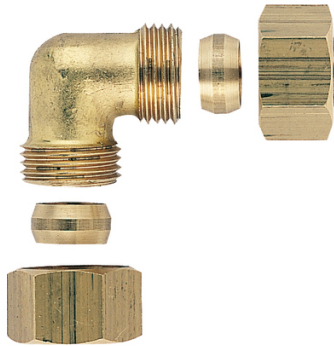

Coude égal biconique 90°

Matière : Laiton
Famille : Coude
Genre : F
Modèle : UB

Prix catalogue
À partir de

12,31€ TTC

SCANNEZ-MOI

Tous nos modèles

Réf. Produit	Réf. Fournisseur	Diam.	Diamètres	Prix
P08288	01139	8 mm	8 mm	22,81€ TTC
P08284	01140	10 mm	10 mm	15,97€ TTC
P08285	01143	16 mm	16 mm	12,31€ TTC