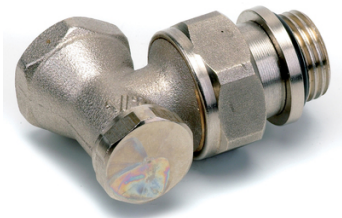

## Raccord de réglage 2 fonctions, équerre, double joint torique 3/8"

Prix catalogue

À partir de

**21,13€ TTC**

SCANNEZ-MOI