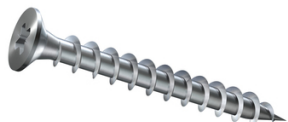

Vis aggro TF Pozidriv zingué blanc - Filetage partiel

Prix catalogue
À partir de
15,67€ TTC

Tête double cône : meilleure résistance à la rupture.

Famille : Vis
Empreinte : Pozidriv
Matière : Zinc
Coloris : Blanc
Filetage : Partiel
Forme : Fraisé

SCANNEZ-MOI

Tous nos modèles

Réf. Produit	Réf. Fournisseur	Diam.	Long.	Cond.	Prix
Q03667	670188	4 mm	20 mm	300	15,67€ TTC
Q03671	670221	4 mm	45 mm	300	26,83€ TTC
Q03672	670230	4 mm	70 mm	200	34,33€ TTC
Q03697	670519	6 mm	60 mm	100	25,93€ TTC
Q03699	670525	6 mm	80 mm	100	34,03€ TTC
Q06246	670500	6 mm	100 mm	100	40,81€ TTC