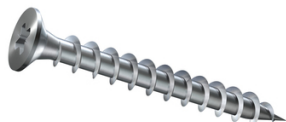

Vis aggro TF Pozidriv zingué blanc - Filetage partiel

Prix catalogue
À partir de
15,67€ TTC

Tête double cône : meilleure résistance à la rupture.

Famille : Vis
Empreinte : Pozidriv
Matière : Zinc
Coloris : Blanc
Filetage : Partiel
Forme : Fraisé

SCANNEZ-MOI

Tous nos modèles

Réf. Produit	Réf. Fournisseur	Diam.	Long.	Cond.	Prix
Q03667	670188	4 mm	20 mm	300	15,67€ TTC
Q03671	670221	4 mm	45 mm	300	26,83€ TTC
Q03672	670230	4 mm	70 mm	200	34,33€ TTC
Q03697	670519	6 mm	60 mm	100	25,93€ TTC
Q03699	670525	6 mm	80 mm	100	34,03€ TTC
Q06246	670500	6 mm	100 mm	100	40,81€ TTC