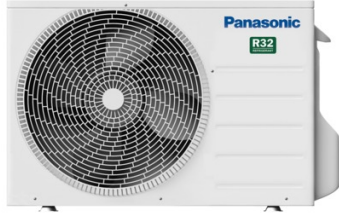

Unité extérieure TZ R32

Panasonic

Prix catalogue

À partir de

930,80€ TTC

SCANNEZ-MOI

Tous nos modèles

Réf. Produit	Réf. Fournisseur	Puiss.	Prix
C21936	CU-TZ20ZKE	22 000 W	930,80€ TTC
C21937	CU-TZ25ZKE	23 000 - 32 ...	1019,60€ TTC
C21938	CU-TZ35ZKE	23 000 W	1268,00€ TTC
C21940	CU-TZ50ZKE	23 000 W	1984,40€ TTC