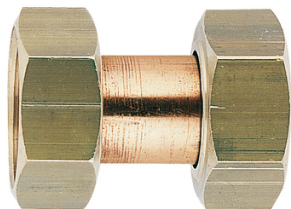

## Raccord 2 écrous prisonniers douille cuivre droite 340L2E

Matière : Cuivre  
Famille : Ecrou prisonnier  
Genre : FF  
Modèle : 340L2E

Prix catalogue  
À partir de  
**7,33€ TTC**

SCANNEZ-MOI

### Tous nos modèles

Réf. Produit	Réf. Fournisseur	Filetage	Filetages	Prix
P09658	05426	15x21 mm	15x21 mm (1/2")	<b>7,33€ TTC</b>
P09659	05427	20x27 mm	20x27 mm (3/4")	<b>12,13€ TTC</b>