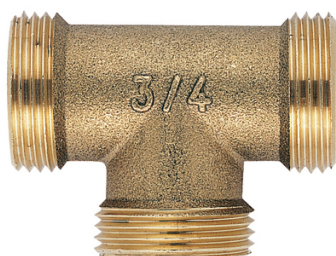

Té égal laiton M 131L à visser

Té égal MMM en laiton à visser. Utilisation : plomberie générale, réseaux d'eau potable.

Matière : Laiton
Famille : Té
Genre : MMM
Modèle : 130LM

Prix catalogue

À partir de

5,29€ TTC

SCANNEZ-MOI

Tous nos modèles

Réf. Produit	Réf. Fournisseur	Filetage	Filetages	Prix
P04088	02207	12x17 mm	12x17 mm (3/8")	5,59€ TTC
P01862	02208	15x21 mm	15x21 mm (1/2")	5,29€ TTC
P01863	02210	20x27 mm	20x27 mm (3/4")	7,93€ TTC
P03156	02211	26x34 mm	26x34 mm (1")	20,41€ TTC
P08302	02374	33x42 mm	33x42 mm (1"...	56,59€ TTC