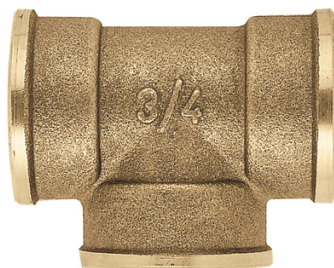

## Té égal laiton F 130L à visser

Té égal FFF en laiton à visser. Utilisation : plomberie générale, réseaux d'eau potable.

Matière : Laiton  
Famille : Té  
Genre : FFF  
Modèle : 130L

Prix catalogue  
À partir de