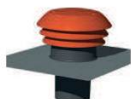

## Chapeau de toiture couleur Tuile

Ø 160 mm

Prix catalogue  
À partir de

**117,24€ TTC**

SCANNEZ-MOI