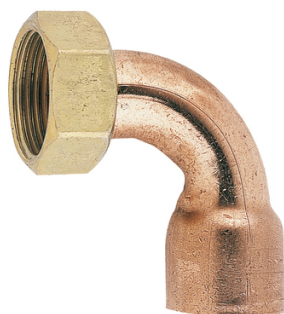

## Raccord 2 pièces coudé cuivre écrou prisonnier 361GCU

Matière : Cuivre  
Famille : Raccord  
Genre : FF  
Normes : NF  
Modèle : 361GCU

Prix catalogue

À partir de

**3,25€ TTC**

SCANNEZ-MOI

### Tous nos modèles

Réf. Produit	Réf. Fournisseur	Diam.	Diamètres	Filetage	Filetages	Prix
P01889	05072	12 mm	12 mm	12x17 mm	12x17 mm (3/8")	<b>5,17€ TTC</b>
P01890	2221212000	12 mm	12 mm	15x21 mm	15x21 mm (1/2")	<b>3,49€ TTC</b>
P08009	2221438000	14 mm	14 mm	12x17 mm	12x17 mm (3/8")	<b>3,25€ TTC</b>
P01891	2221412000	14 mm	14 mm	15x21 mm	15x21 mm (1/2")	<b>3,31€ TTC</b>
P04086	2221434000	14 mm	14 mm	20x27 mm	20x27 mm (3/4")	<b>4,93€ TTC</b>
P01892	05075	16 mm	16 mm	15x21 mm	15x21 mm (1/2")	<b>4,81€ TTC</b>
P01893	05637	16 mm	16 mm	20x27 mm	20x27 mm (3/4")	<b>7,45€ TTC</b>
P01894	05077	18 mm	18 mm	20x27 mm	20x27 mm (3/4")	<b>7,33€ TTC</b>