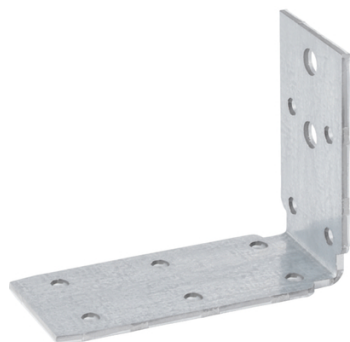

Équerre pour système Geberit Duofix

■ GEBERIT

Prix catalogue

À partir de

11,65€ TTC

SCANNEZ-MOI