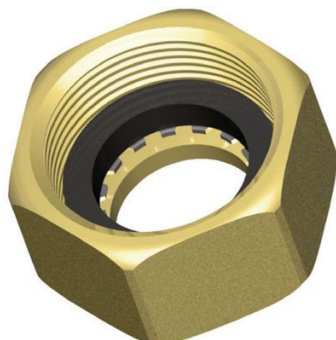

Raccord rapide GRIPP avec écrou 18 mm 18 mm 20x27 mm

 WATTS®

Pour installation sanitaire ou chauffage. Pour air, eau, fuel sur tube cuivre, acier. Écrou, bague inox et joint intégrés.

Matière : Laiton
Famille : Raccord
Cond. : 10