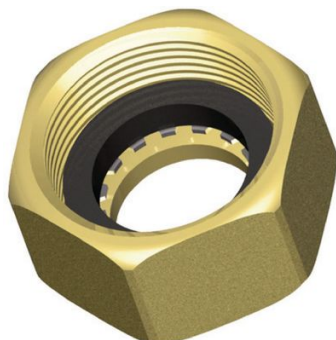

Raccord rapide GRIPP avec écrou 16 mm 16 mm 20x27 mm

 WATTS®

Pour installation sanitaire ou chauffage. Pour air, eau, fuel sur tube cuivre, acier. Écrou, bague inox et joint intégrés.

Matière : Laiton
Famille : Raccord
Cond. : 10