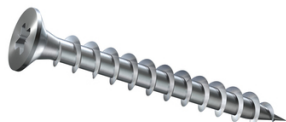

## Vis aggro TF Pozidriv zingué blanc - Filetage partiel 6 mm 80 mm 100

Tête double cône : meilleure résistance à la rupture.

Famille : Vis  
Empreinte : Pozidriv  
Matière : Zinc  
Coloris : Blanc  
Filetage : Partiel  
Forme : Fraisé