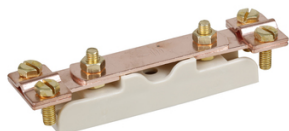

Barrette de coupure cuivre

Prix catalogue

À partir de

9,60€ TTC

Pour la réalisation de la mesure de votre prise de terre, l'ouverture du circuit de terre est rendue possible par déconnexion de la liaison cuivre au moyen d'une clé ou d'un tournevis.

Catégorie : Barrette

SCANNEZ-MOI