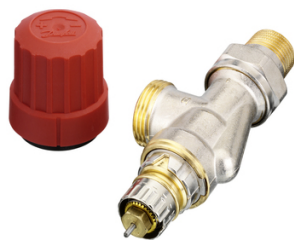

Corps de robinet RA-N 15 avec raccord mâle

Danfoss Socia

Famille : Corps de robinet
Genre : M
Filetage : 15x21 mm
Filetages : 15x21 mm (1/2")

Prix catalogue
À partir de

38,40€ TTC

SCANNEZ-MOI

Tous nos modèles