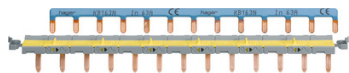

Barre de pontage système SanVis

Prix catalogue

À partir de

24,89€ TTC

SCANNEZ-MOI

Amp. : 63 A
Nb module : 13